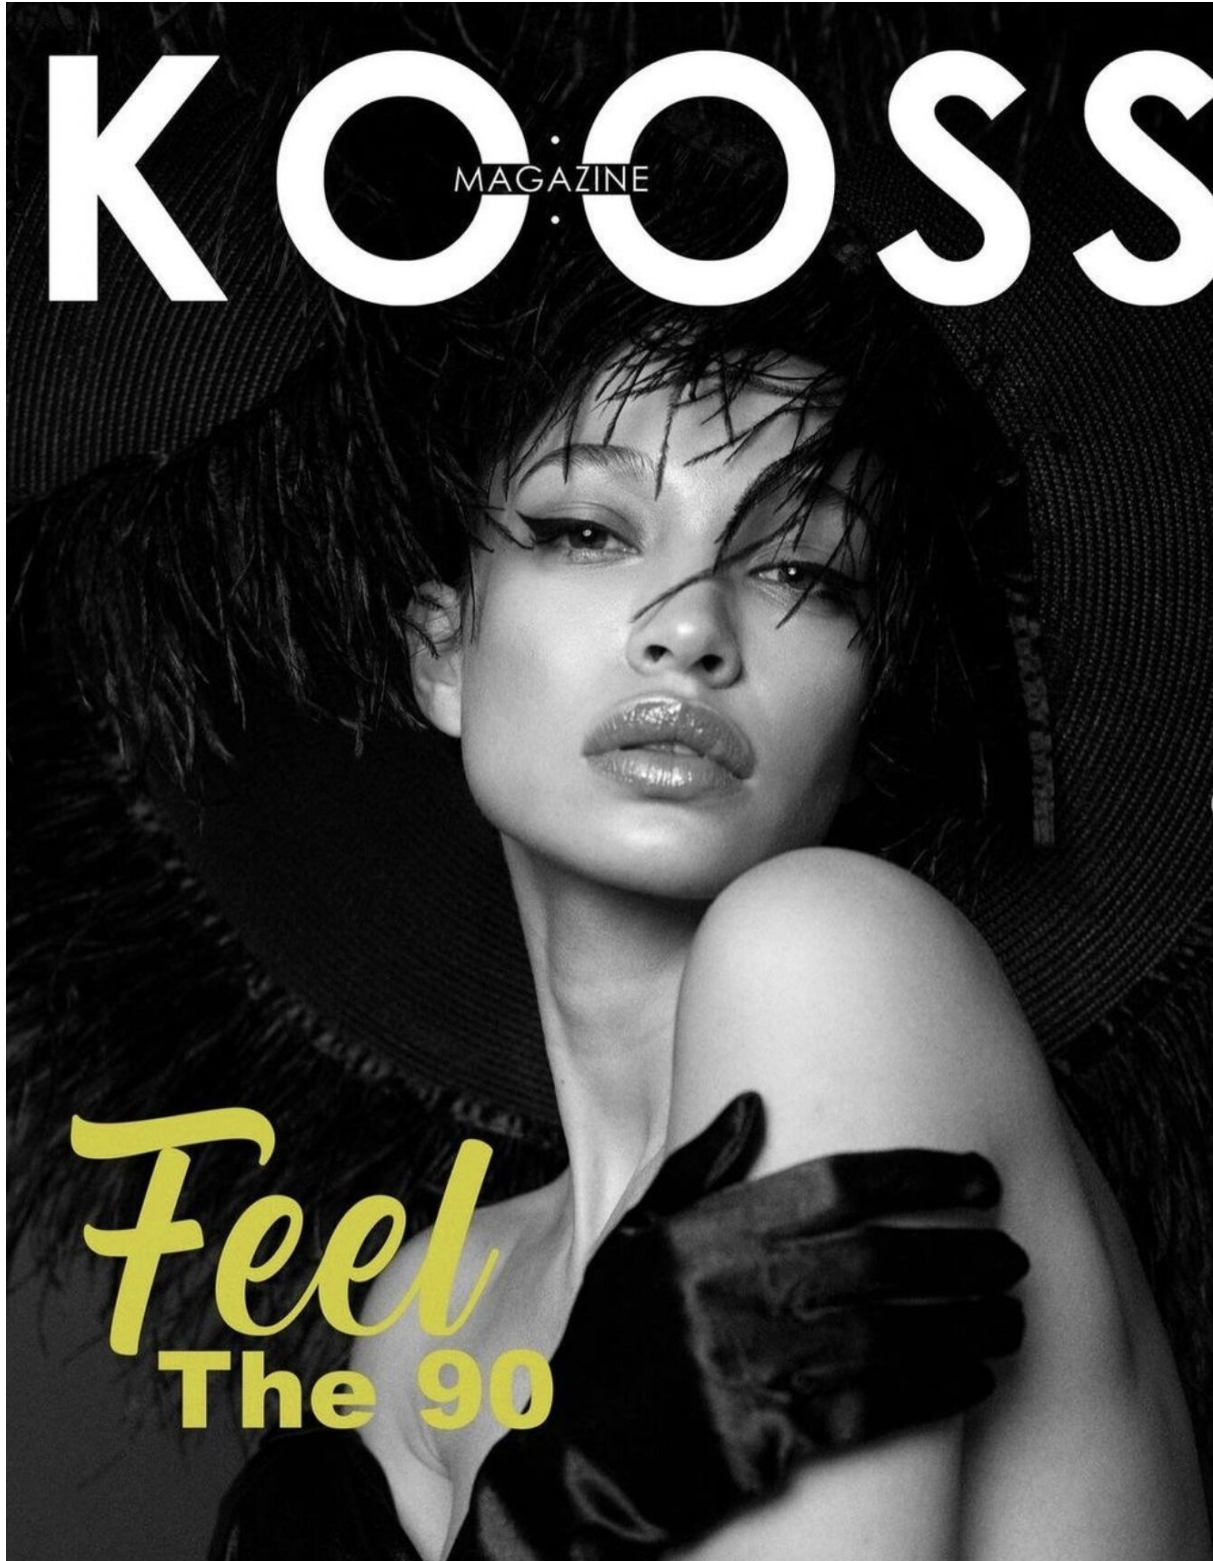

SABRINA SANCLER

height 172 cm · bust 86 cm · cup B · waist 61 cm · hips 89 cm · dress 36
shoes size 38 · hair brown · eyes brown